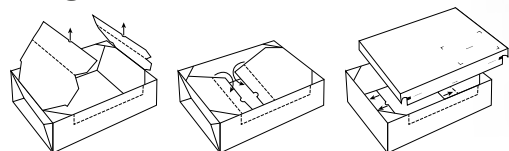

Pliage facile

ColomPac® CP 154 XL

Art. n°	Convient pour	intérieur [mm] env.	extérieur [mm] env.	g	Unité de vente			Palette		
					Cde minimum = 1 Paquet cerclé	Dimensions [mm] env.	kg	Pièces	Dimensions [mm] env.	kg
CP 154.604010	100	570 × 382 × 94	577 × 387 × 97	254	10	580 × 390 × 130	2,54	320	1.200 × 800 × 1.200	107
CP 154.604020	200	563 × 382 × 191	575 × 387 × 197	510	10	575 × 580 × 115	5,10	220	1.200 × 800 × 1.600	137
CP 154.604030	300	563 × 382 × 282	575 × 387 × 288	646	10	680 × 575 × 135	6,46	220	1.200 × 800 × 1.600	167
CP 154.604001	Couvercle	577 × 389 × 97	595 × 395 × 100	176	10	585 × 390 × 95	1,76	640	1.200 × 800 × 1.700	138

CP 155

Carton à fond automatique Premium –
Envoi aller-retour en une seule boîte

- Convient pour l'envoi de différents articles
- Double fermeture autocollante **ColomPac®**
- Protection contre le forçage grâce à un pliage en Z innovant sur le couvercle